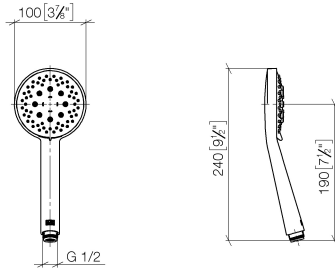

Douchette à main FlowReduce - Chrome

IMO

28 018 979

- 3 ou 5 jets réglables : COMPACT RAIN, COMPACT SOFT FLOW, COMPACT AQUAPRESSURE FLOW, débit max. 6,8 l/min (à 3 bar)
- avec système anti-calcaire
- pomme de douche Ø 100 mm
- raccord 1/2"
- Fonction à partir de: 6 l/min
- Ce produit contribue au respect des exigences des systèmes d'évaluation des bâtiments écologiques, par exemple LEED®, BREEAM®, DGNB

Avec sécurité anti-retour.

S'adapte aux gammes suivantes : IMO, LULU, MADISON, MEM, TARA, CL.1, LISSÉ, VAIA, META, CYO

	Chrome	28 018 979-00 0010
	Chrome	28 018 979-00
	Platine brossé	28 018 979-06
	Platine brossé	28 018 979-06 0010
	Platine	28 018 979-08
	Platine	28 018 979-08 0010
	Dark Brass matt	28 018 979-16 0010
	Dark Bronze matt	28 018 979-17 0010
	Dark Chrome	28 018 979-19
	Dark Chrome	28 018 979-19 0010
	Or clair	28 018 979-26 0010
	Or clair	28 018 979-26
	Or clair brossé	28 018 979-27 0010
	Or clair brossé	28 018 979-27
	Laiton brossé (Or 23cts)	28 018 979-28
	Laiton brossé (Or 23cts)	28 018 979-28 0010
	Noir mat	28 018 979-33
	Noir mat	28 018 979-33 0010
	Bronze brossé	28 018 979-42
	Bronze brossé	28 018 979-42 0010
	Champagne brossé (Or 22cts)	28 018 979-46
	Champagne brossé (Or 22cts)	28 018 979-46 0010
	Champagne (Or 22cts)	28 018 979-47
	Champagne (Or 22cts)	28 018 979-47 0010
	Chrome brossé	28 018 979-93
	Chrome brossé	28 018 979-93 0010
	Dark Platinum brossé	28 018 979-99

Douchette à main FlowReduce - Chrome

IMO

28 018 979

Dark Platinum
brossé

28 018 979-99 0010

28 018 979

mm [inches]

Diagramme de débit